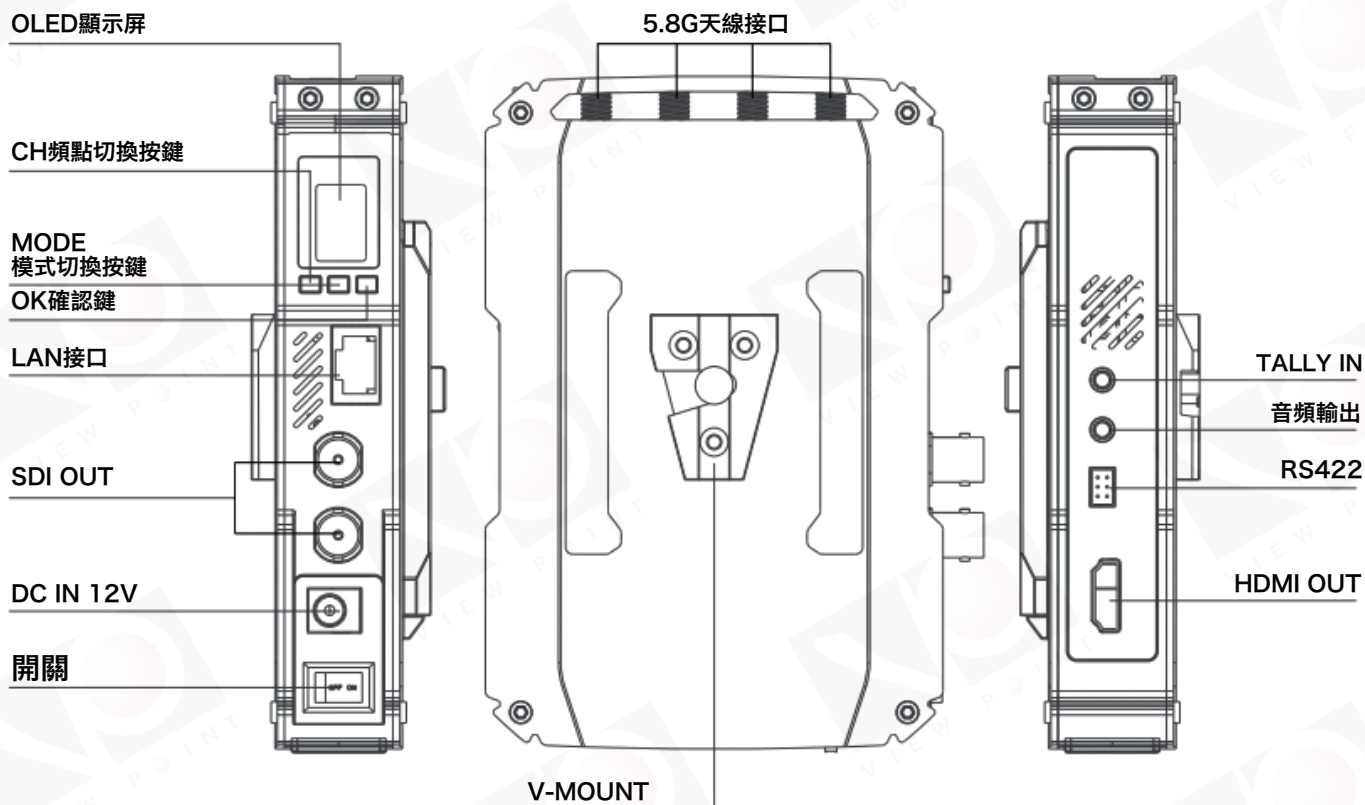

BeamLink是壹款多路同步、靈活性強，實用性廣的低延时无线视频传输系统。點對點模式800米，圖像無壓縮，傳輸延時低至60ms。即插即用、隨移隨錄、方便簡單，全硬件設計，顛覆傳統布線，廣泛應用於無線錄播、教育錄播、教學直播等。

果園影像器材有限公司
VIEW POINT IMAGE ASSEMBLINGS Co.,Ltd.
台北市信義路二段114巷1號2樓106
Tel:+886-2-3393-2808 Fax:+886-2-3393-3436

產品接口說明

BEAMLINK-VT02+VR02發射機接口

BEAMLINK-VT02+VR02發射機接口

BEAMLINK-VT02+VR02射機產品簡要參數

項目名稱	參數
發射功率	17dBm
工作頻率	5.1~5.8 (GHz)
天線方式	4×4 5dBi外置天線
整機功耗	12W
傳輸延時	60ms
信道帶寬	40MHz
工作電壓範圍	DC 12V/2A(7-17V)
傳輸範圍	點對點模式800米
產品尺寸 (mm)	142.5(L)×97(W)×33.5(H)
視頻格式	1080P,1080i,720P,576P,576i,480P,480i
音頻格式	PCM, MPEG-2
功能接口	LAN接口; SDI LOOP OUT; SDI IN; DC IN 12V; TALLY OUT;音頻輸入; RS422; HDMI IN