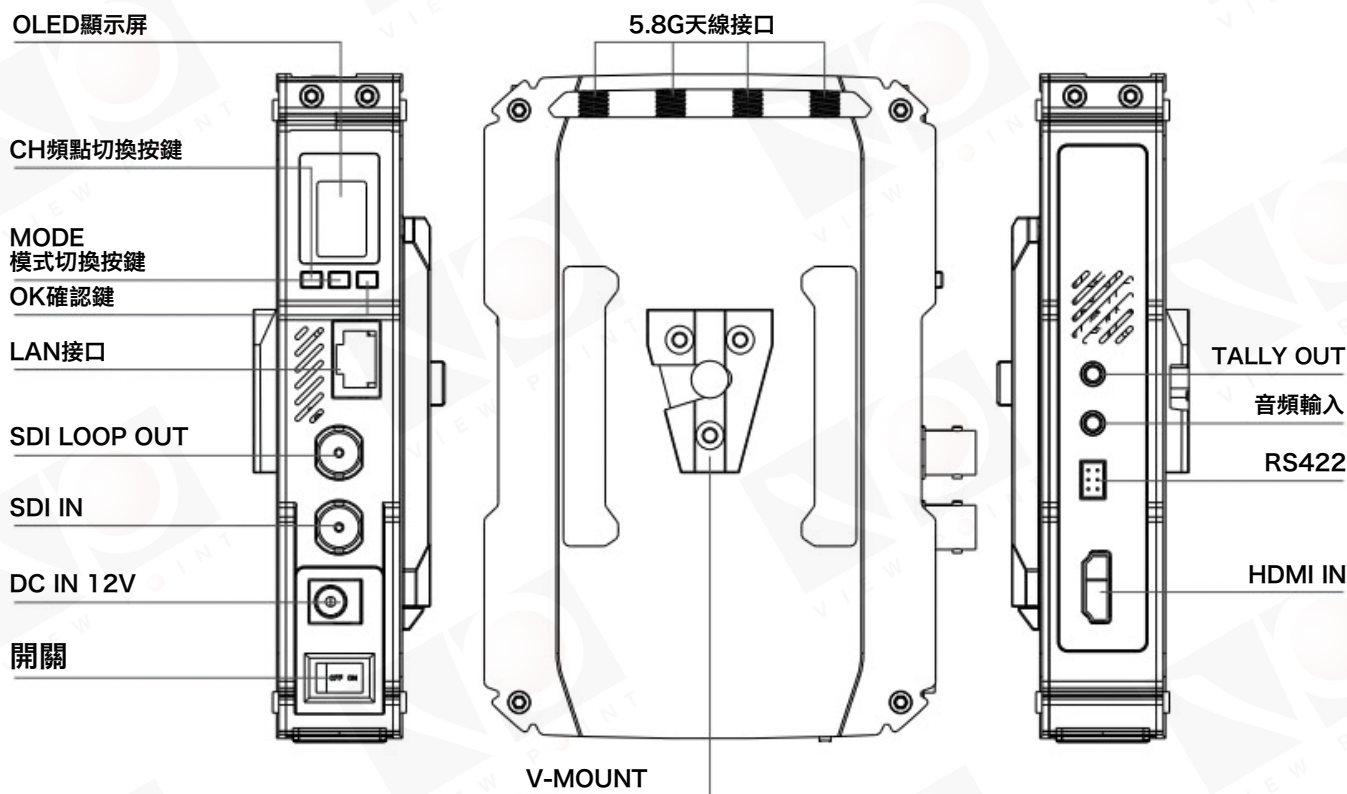

低延时无线视频传输系统

--多路同步、灵活性强，实用性广

Model: Beamlink-VT02+VR02

產品特點

1. 點對點模式800米
2. 圖像無壓縮，傳輸延時低至60ms
3. 即插即用、隨移隨錄、方便簡單，全硬件設計，顛覆傳統布線
4. 兼容性好，實用性廣，支持HDMI/SDI接口設備，和切播臺無縫對接
5. 設計精巧，預留網絡接口，支持靈活多變的應用方式

BeamLink-VT02+VR02低延时无线视频传输系统应用

BeamLink是壹款多路同步、靈活性強，實用性廣的低延时无线视频传输系统。點對點模式800米，圖像無壓縮，傳輸延時低至60ms。即插即用、隨移隨錄、方便簡單，全硬件設計，顛覆傳統布線，廣泛應用於無線錄播、教育錄播、教學直播等。

果園影像器材有限公司
VIEW POINT IMAGE ASSEMBLINGS Co.,Ltd.
台北市信義路二段114巷1號2樓106
Tel:+886-2-3393-2808 Fax:+886-2-3393-3436

產品接口說明

BEAMLINK-VT02+VR02發射機接口

BEAMLINK-VT02+VR02發射機接口

BEAMLINK-VT02+VR02射機產品簡要參數

項目名稱	參數
發射功率	17dBm
工作頻率	5.1~5.8 (GHz)
天線方式	4×4 5dBi外置天線
整機功耗	12W
傳輸延時	60ms
信道帶寬	40MHz
工作電壓範圍	DC 12V/2A(7-17V)
傳輸範圍	點對點模式800米
產品尺寸 (mm)	142.5(L)×97(W)×33.5(H)
視頻格式	1080P,1080i,720P,576P,576i,480P,480i
音頻格式	PCM, MPEG-2
功能接口	LAN接口; SDI LOOP OUT; SDI IN; DC IN 12V; TALLY OUT;音頻輸入; RS422; HDMI IN