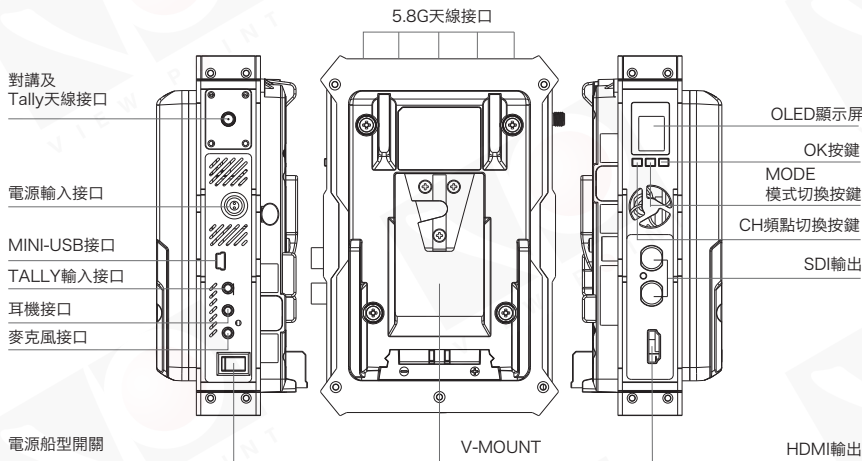

TX:幻影-800+

RX:幻影-800+

遠距離無線高清視頻傳輸系統

--圖傳、TALLY、對講三合一--

Model: 幻影-800+

產品結構

功能參數

TX: 幻影-800+

訂購信息	型號	描述	數量
	CP7041	發射機	1
	CP3041	接收機	1

TX: 幻影-800+

天線方式	外置天線
發射功率	20dBm
工作頻率範圍	圖傳: 5.1-5.9GHz Tally及對講: 2400-2525MHz
機械接口	V型電池扣板、1/4" 專業固定螺絲孔
OLED屏顯示	頻點設置, 信號強度指示, 連接狀態顯示等
工作電壓範圍	7V-36V
傳輸範圍	空曠距離最遠可達約800米 Tally及對講最遠可達約300米
整機功耗	12W
產品尺寸(mm)	153.2*93*67.7mm
音頻格式	PCM
溫度範圍	-10-50°C(工作溫度); -40-80°C(存儲溫度)

RX: 幻影-800+

RX: 幻影-800+

天線方式	外置天線
接收靈敏度	圖傳: -70dB, Tally及對講: -85dB
工作頻率範圍	圖傳: 5.1-5.9GHz Tally及對講: 2400-2525MHz
機械接口	V型電池扣板、1/4" 專業固定螺絲孔
OLED屏顯示	頻點設置, 信號強度指示, 連接狀態顯示等
工作電壓範圍	7V-36V
傳輸範圍	圖傳: 空曠距離最遠可達約800米 Tally及對講: 最遠可達約300米
整機功耗	7-8W
產品尺寸(mm)	162.7*107.5*68.3mm
音頻格式	PCM
溫度範圍	-10-60°C(工作溫度); -40-80°C(存儲溫度)