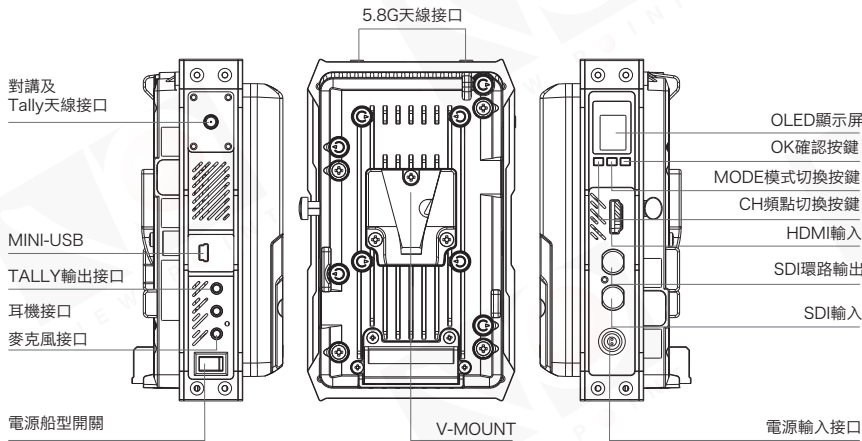

TX:幻影-800+

RX:幻影-800+

遠距離無線高清視頻傳輸系統

--圖傳、TALLY、對講三合一--

Model: 幻影-800+

產品結構

功能參數

TX: 幻影-800+

訂購信息	型號	描述	數量
	CP7041	發射機	1
	CP3041	接收機	1

TX: 幻影-800+

天線方式	外置天線
發射功率	20dBm
工作頻率範圍	圖傳: 5.1-5.9GHz Tally及對講: 2400-2525MHz
機械接口	V型電池扣板、1/4" 專業固定螺絲孔
OLED屏顯示	頻點設置, 信號強度指示, 連接狀態顯示等
工作電壓範圍	7V-36V
傳輸範圍	空曠距離最遠可達約800米 Tally及對講最遠可達約300米
整機功耗	12W
產品尺寸(mm)	153.2*93*67.7mm
音頻格式	PCM
溫度範圍	-10-50°C(工作溫度); -40-80°C(存儲溫度)

RX: 幻影-800+

RX: 幻影-800+

天線方式	外置天線
接收靈敏度	圖傳: -70dB, Tally及對講: -85dB
工作頻率範圍	圖傳: 5.1-5.9GHz Tally及對講: 2400-2525MHz
機械接口	V型電池扣板、1/4" 專業固定螺絲孔
OLED屏顯示	頻點設置, 信號強度指示, 連接狀態顯示等
工作電壓範圍	7V-36V
傳輸範圍	圖傳: 空曠距離最遠可達約800米 Tally及對講: 最遠可達約300米
整機功耗	7-8W
產品尺寸(mm)	162.7*107.5*68.3mm
音頻格式	PCM
溫度範圍	-10-60°C(工作溫度); -40-80°C(存儲溫度)